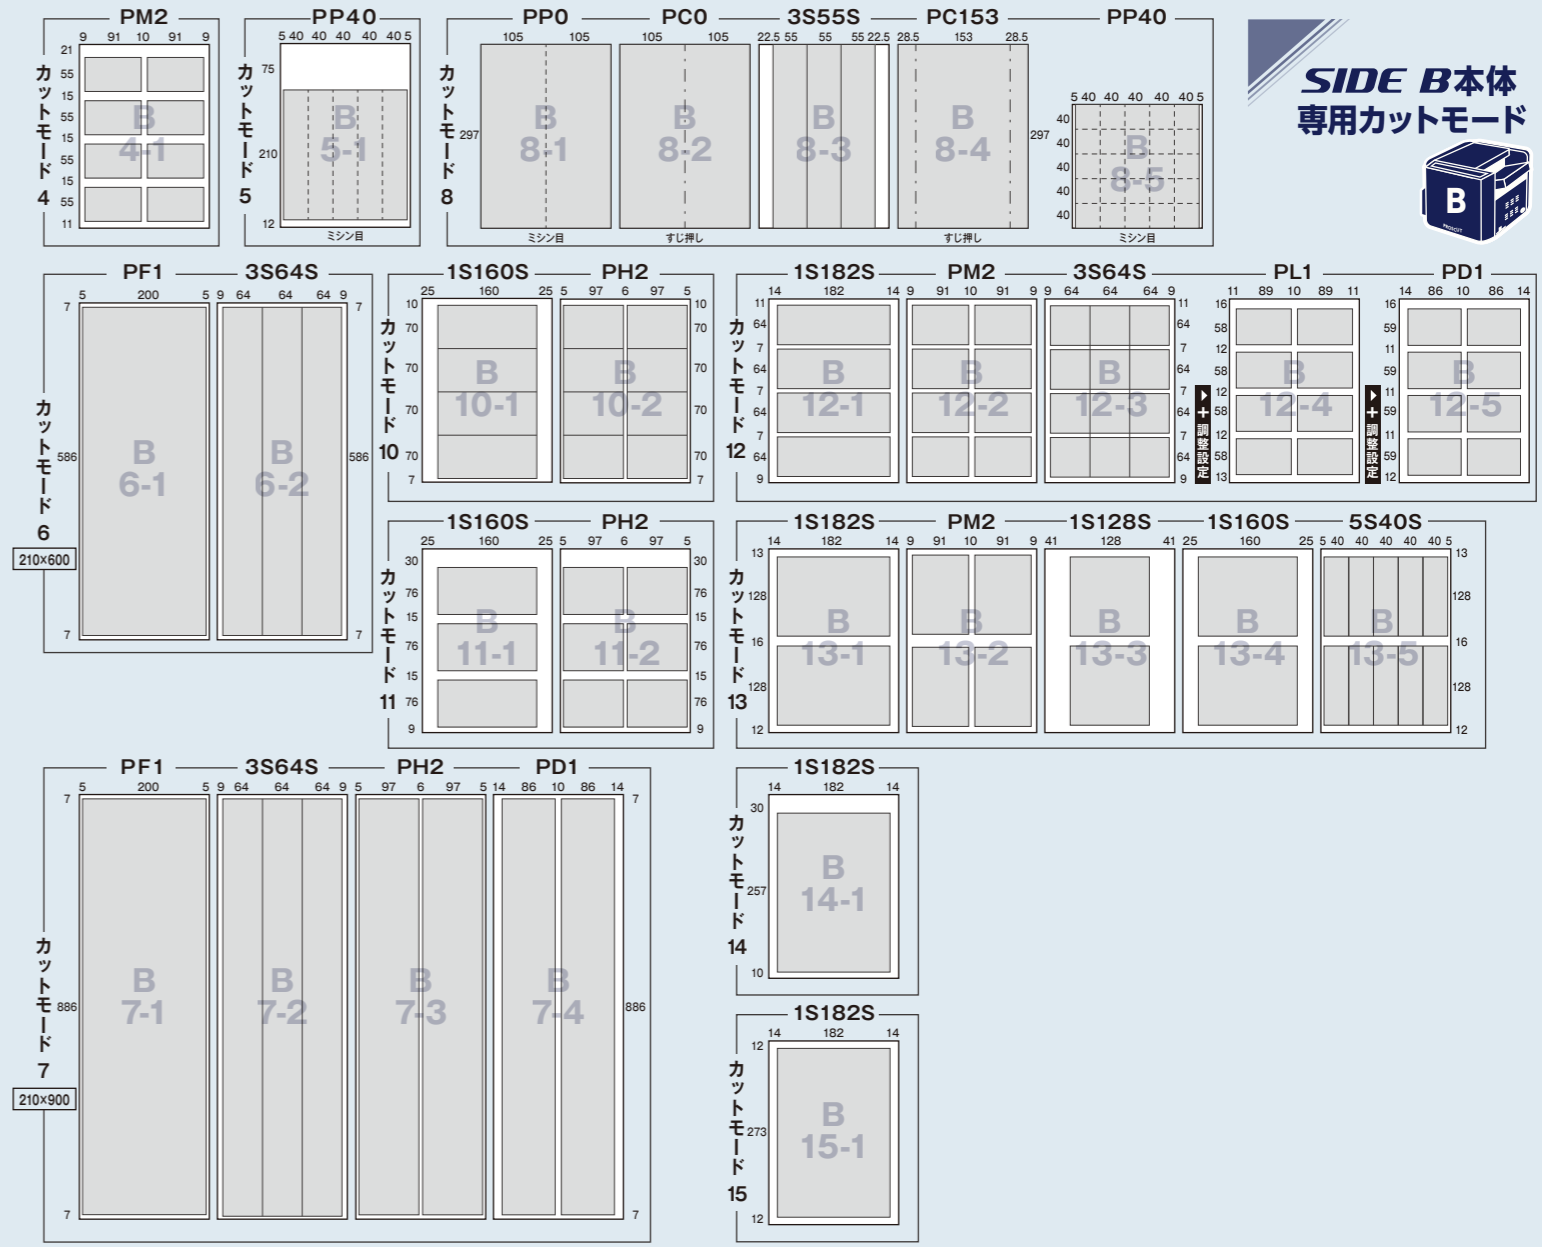

**標準 / SIDE B 本体
共通カットモード**

**PROSCUTレイアウト一覧
(規定面付図)**

**標準(従来)本体
専用カットモード**

**SIDE B 本体
専用カットモード**