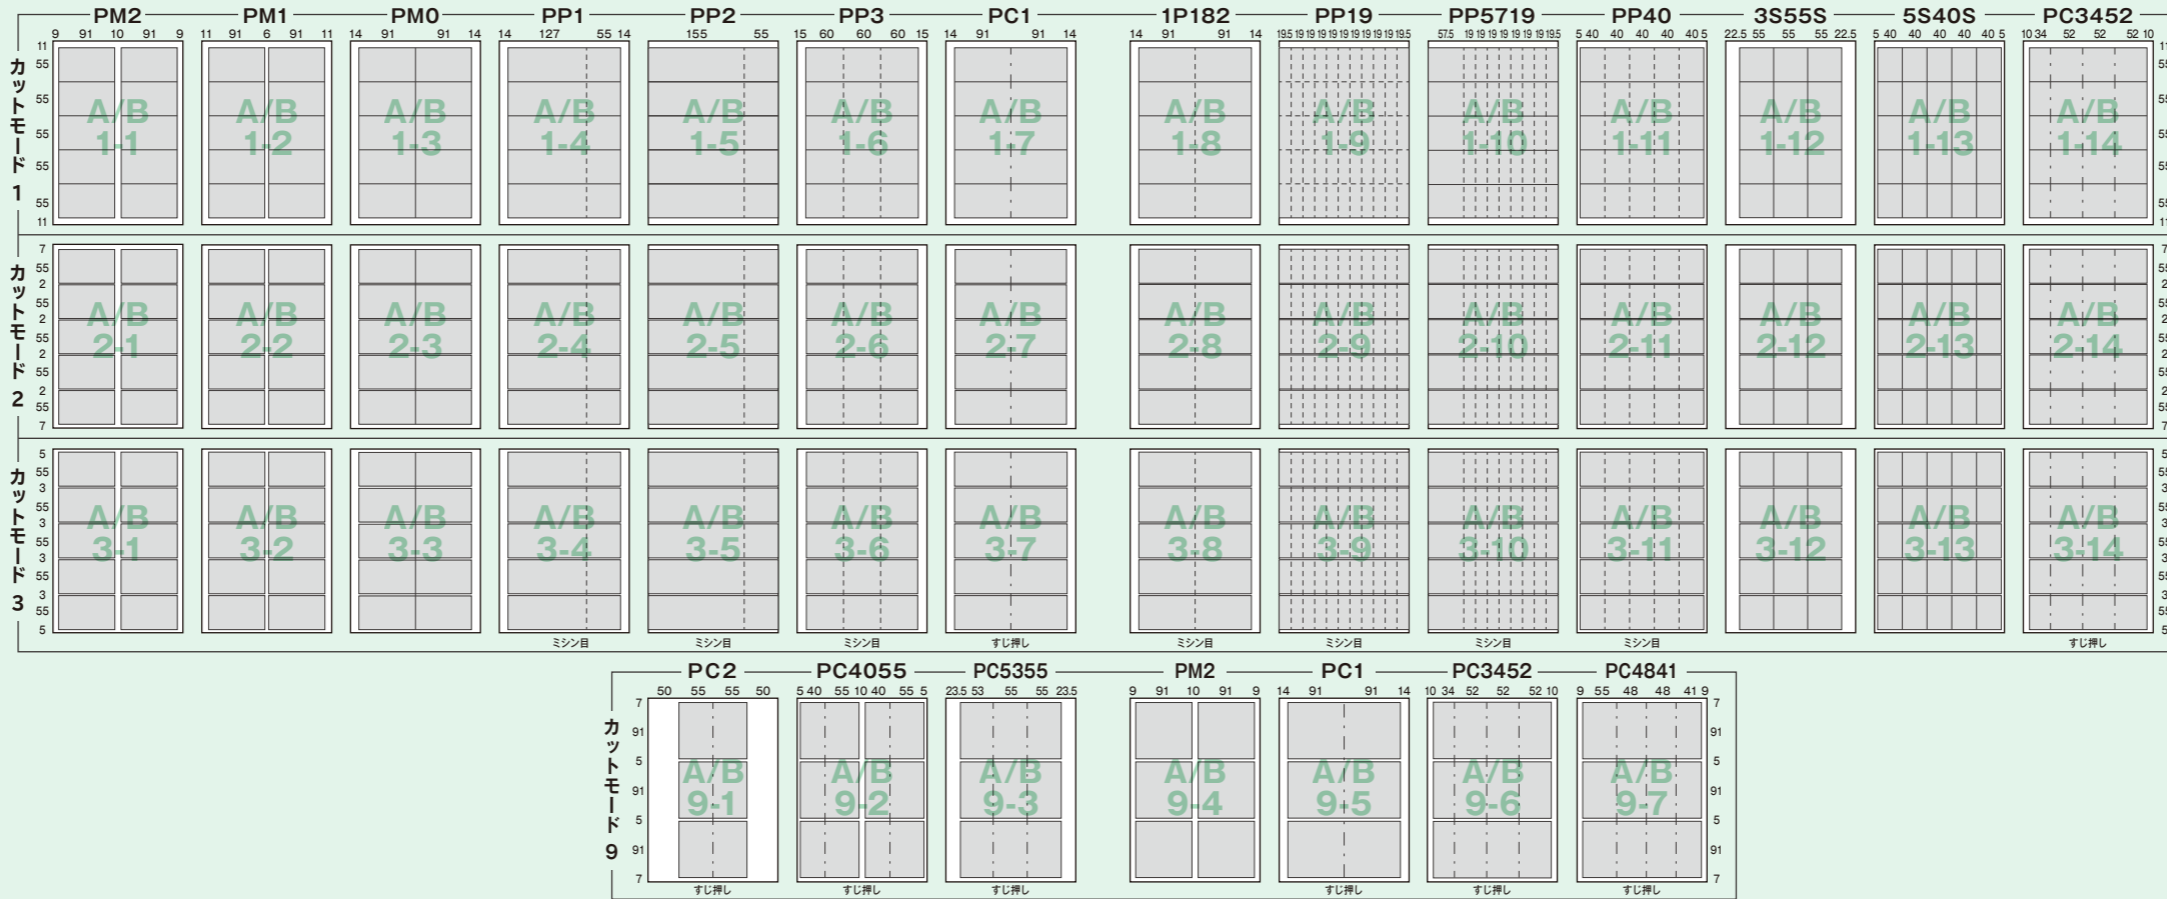

**標準 / SIDE B 本体
共通カットモード**

**PROSCUTレイアウト一覧
(規定面付図)**

**標準(従来)本体
専用カットモード**

**SIDE B 本体
専用カットモード**