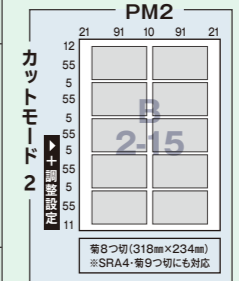

**標準 / SIDE B 本体
共通カットモード**

**PROSCUTレイアウト一覧
(規定面付図)**

**標準(従来)本体
専用カットモード**

**SIDE B 本体
専用カットモード**