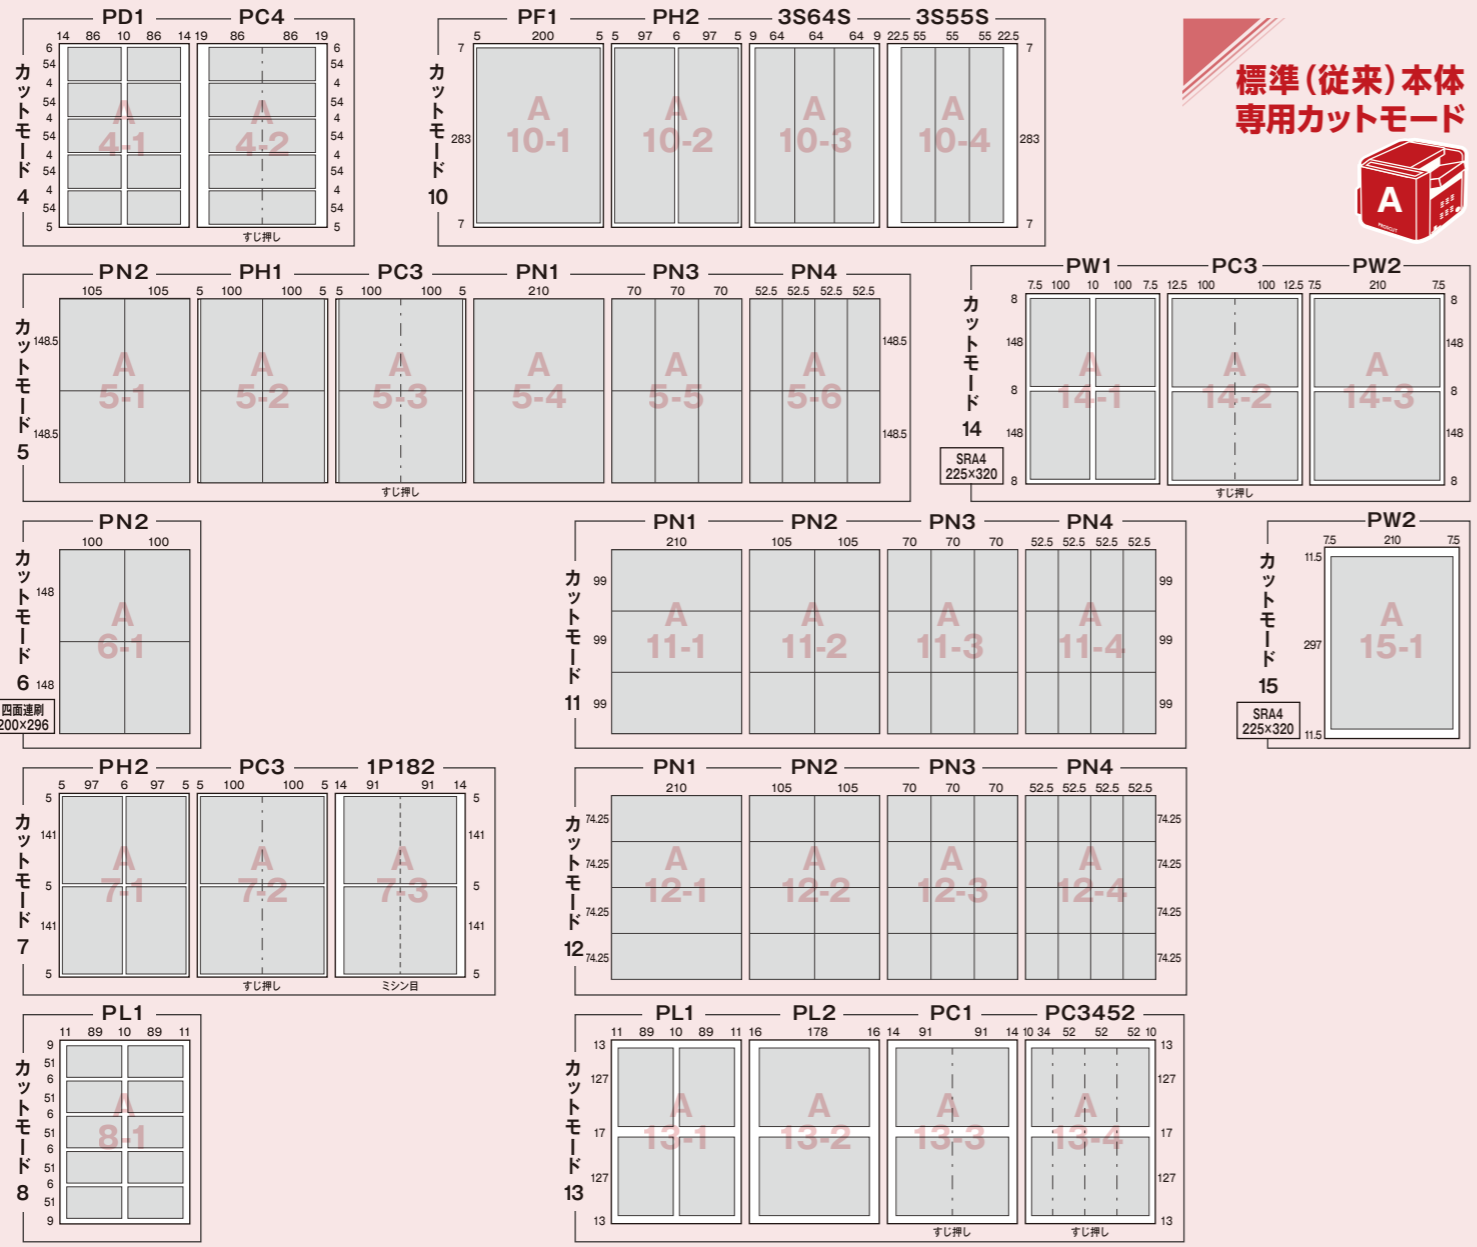

**標準 / SIDE B 本体
共通カットモード**

**PROSCUTレイアウト一覧
(規定面付図)**

**標準(従来)本体
専用カットモード**

**SIDE B 本体
専用カットモード**