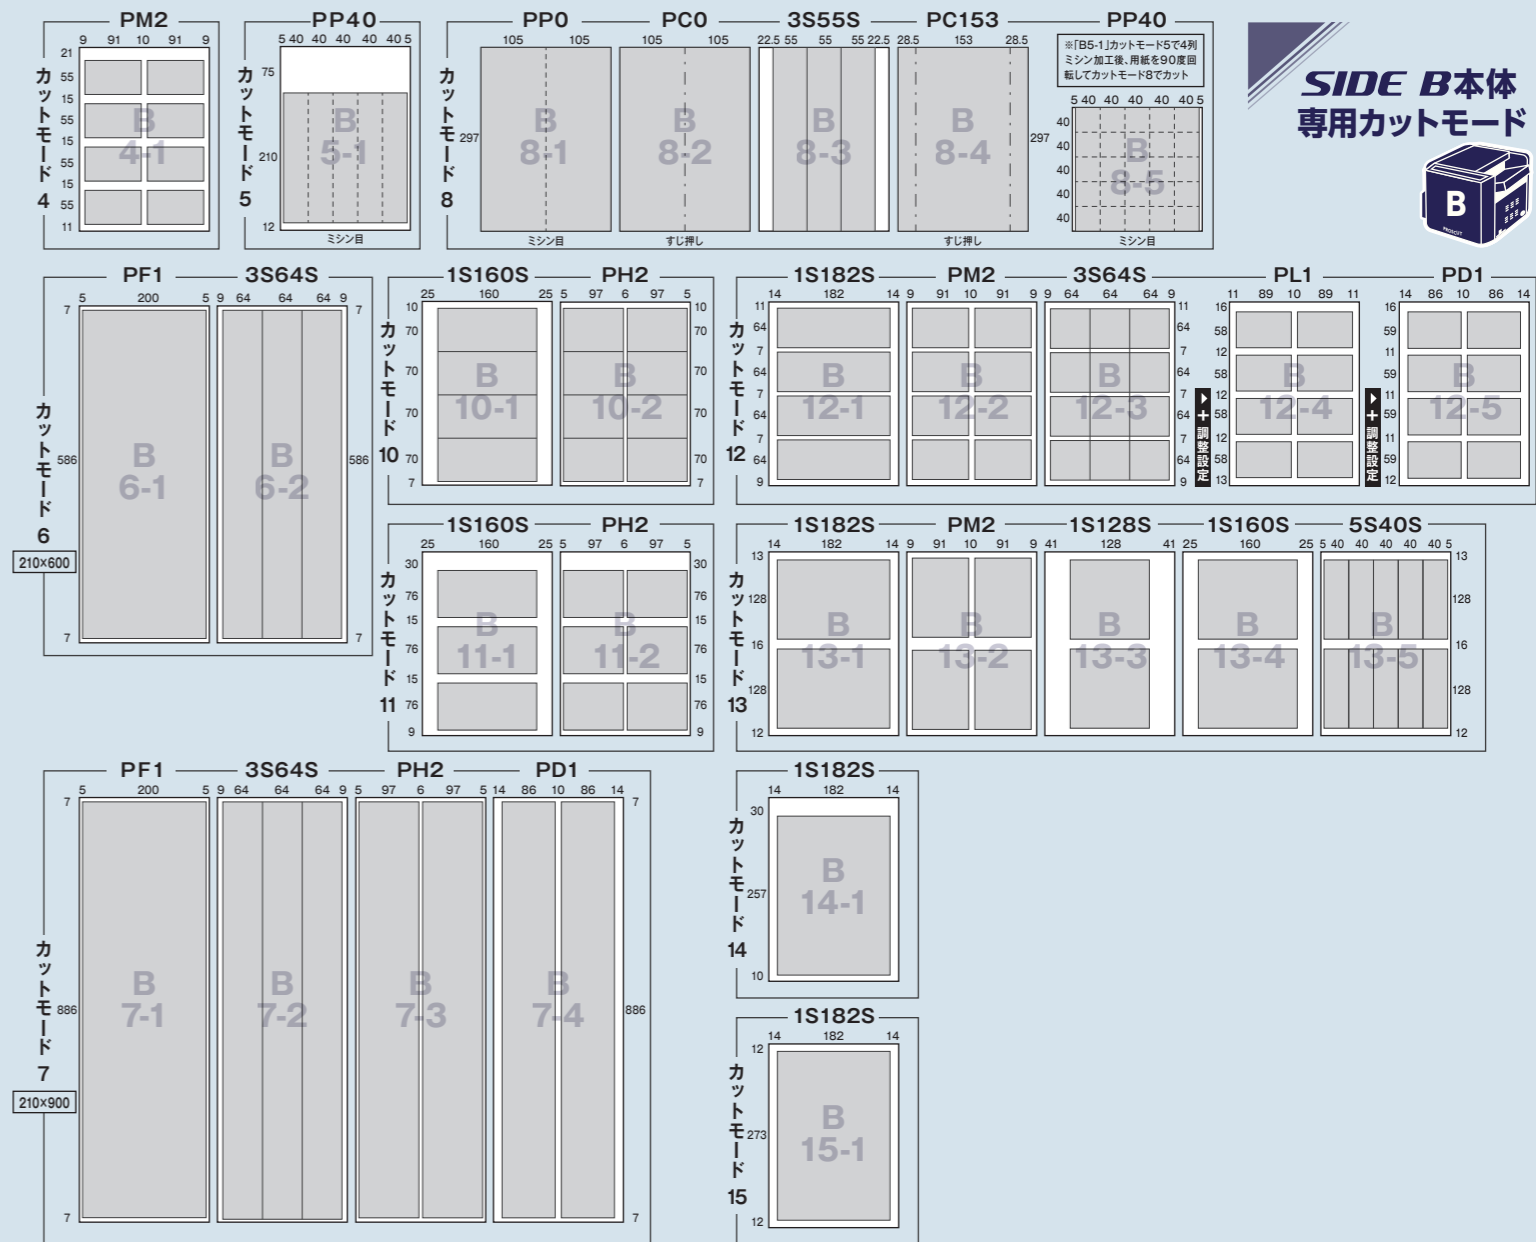

**標準 / SIDE B 本体  
共通カットモード**

**PROSCUT レイアウト一覧  
(規定面付図)**

**標準 (従来) 本体  
専用カットモード**

**SIDE B 本体  
専用カットモード**