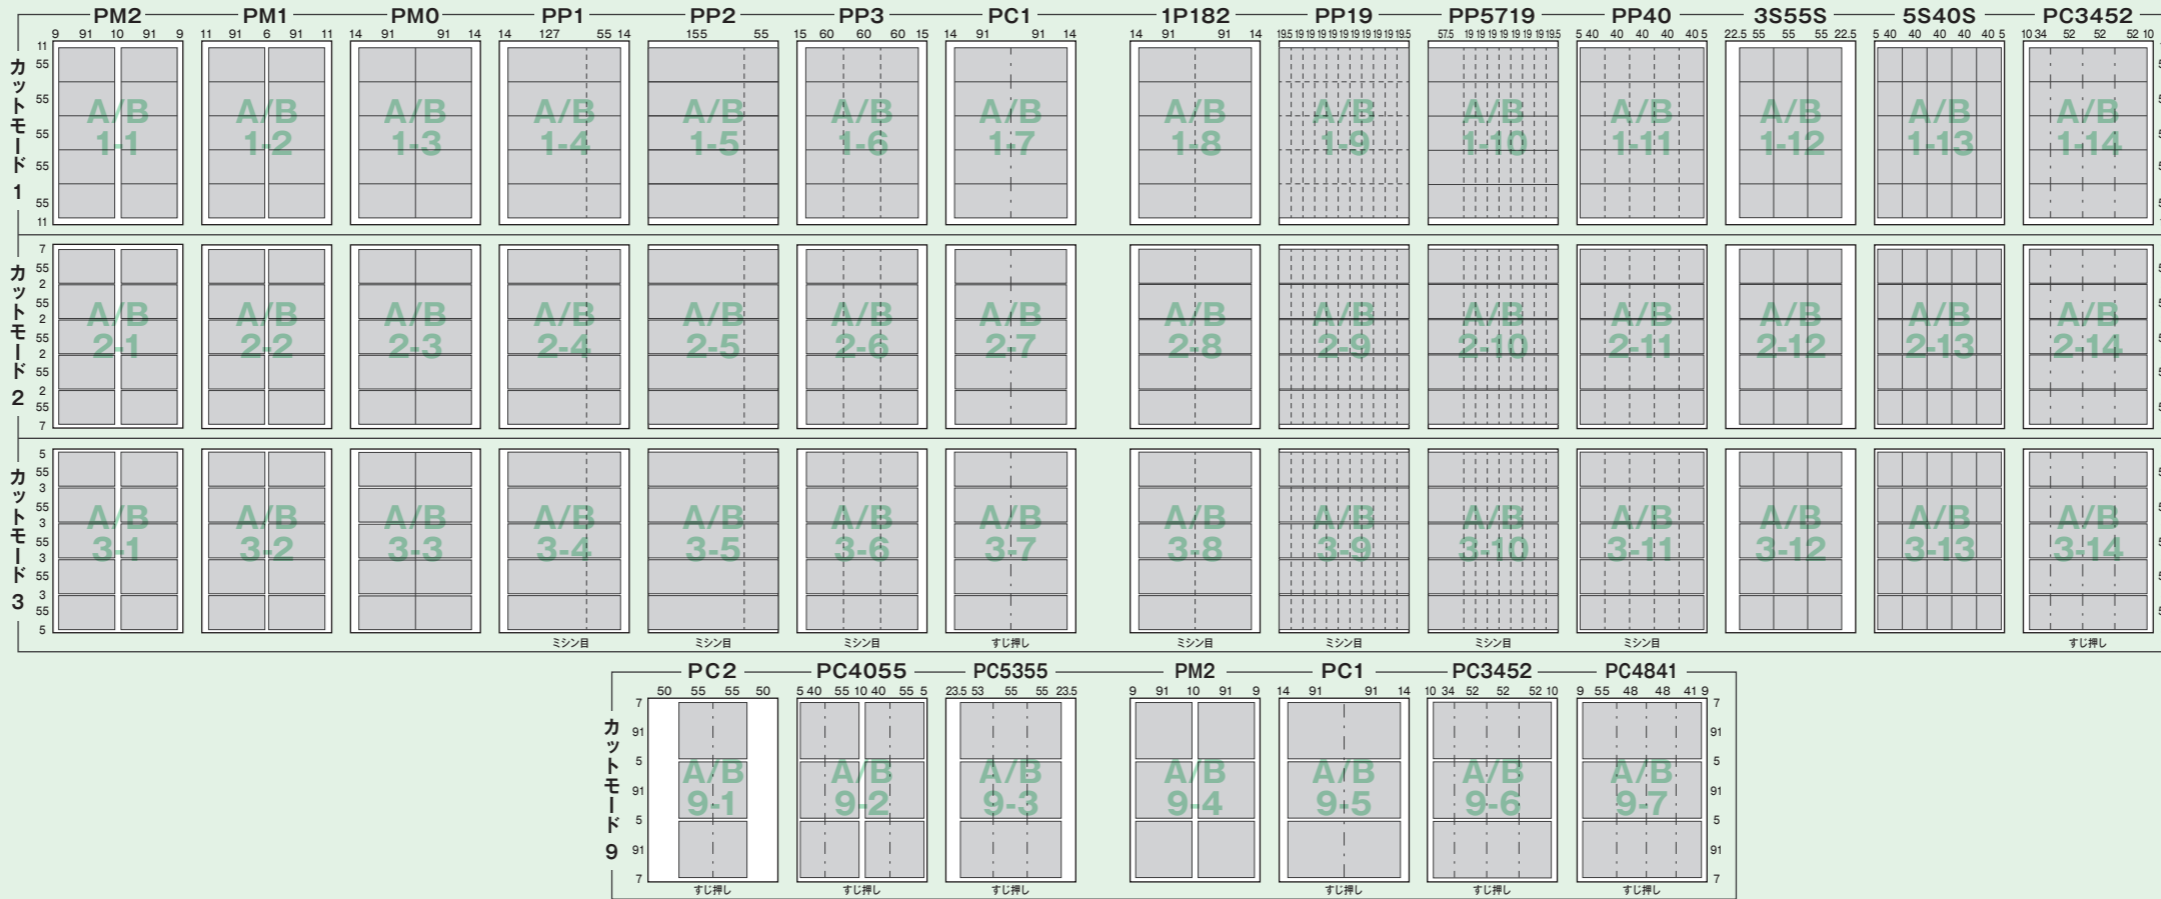

**標準 / SIDE B 本体  
共通カットモード**

**PROSCUT レイアウト一覧  
(規定面付図)**

**標準 (従来) 本体  
専用カットモード**

**SIDE B 本体  
専用カットモード**