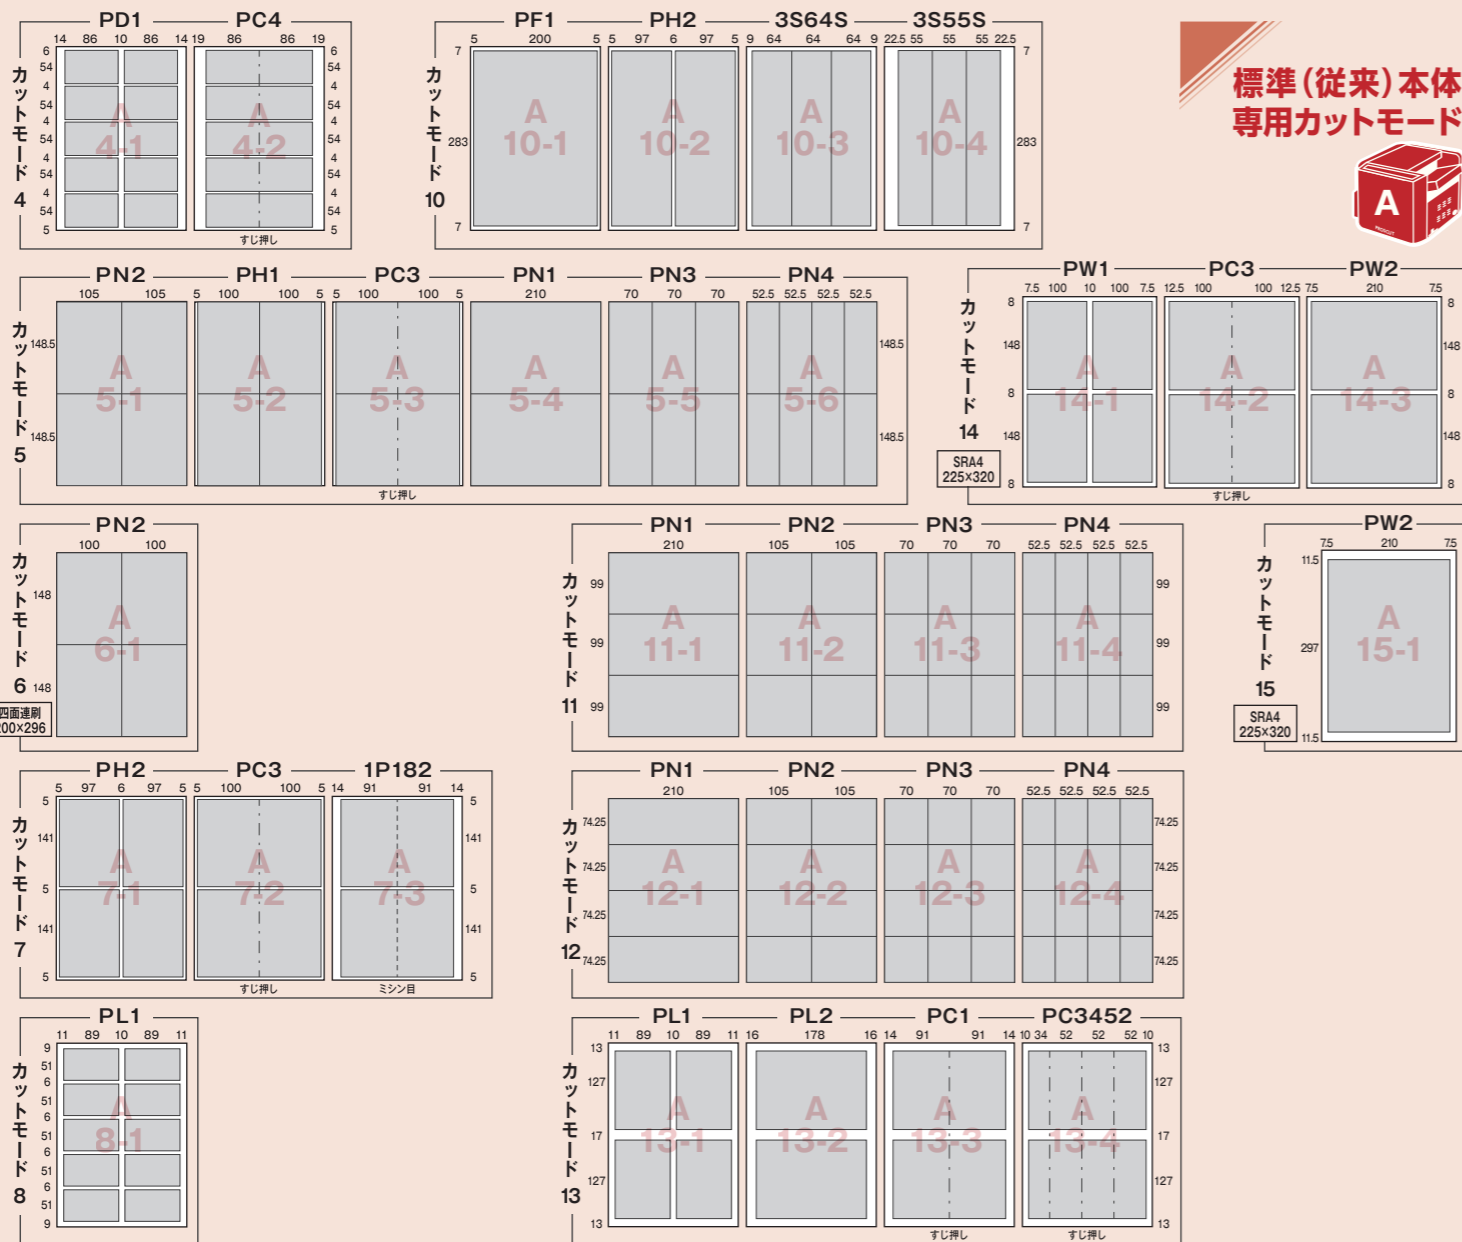

**標準 / SIDE B 本体  
共通カットモード**

**PROSCUT レイアウト一覧  
(規定面付図)**

**標準 (従来) 本体  
専用カットモード**

**SIDE B 本体  
専用カットモード**