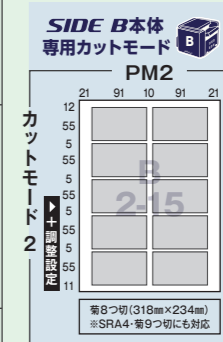

**標準 / SIDE B 本体  
共通カットモード**

**PROSCUT レイアウト一覧  
(規定面付図)**

**標準 (従来) 本体  
専用カットモード**

**SIDE B 本体  
専用カットモード**